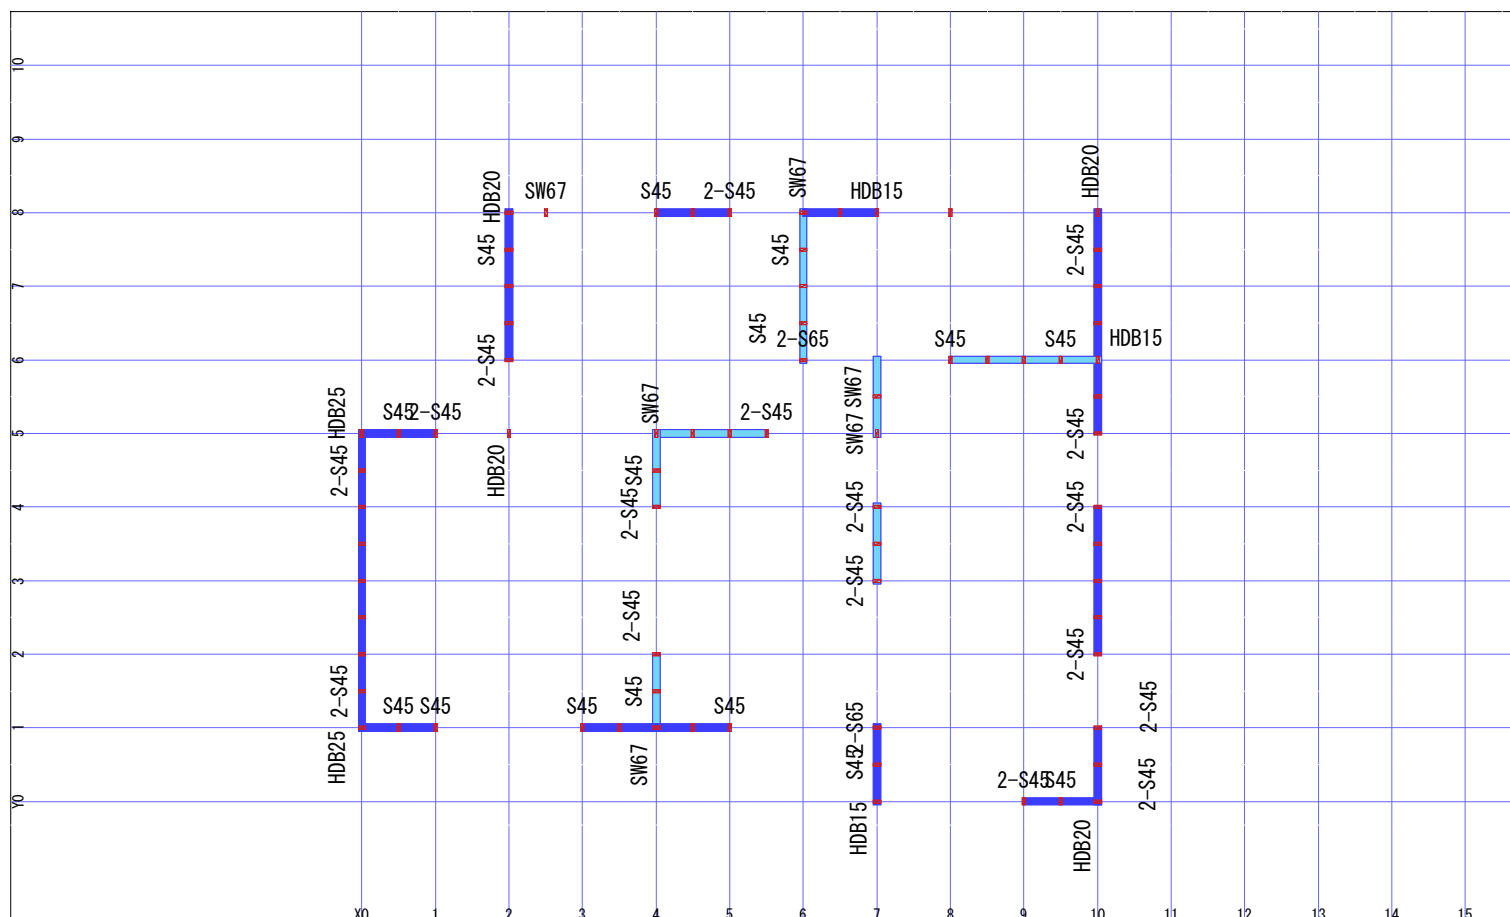

1階柱頭 金物配置図

2階柱頭 金物配置図

1階柱脚 金物配置図

2階柱脚 金物配置図

作成者名 キャリアネット	作成日 2010/09/21	邸名 F邸
特記事項		2F屋根