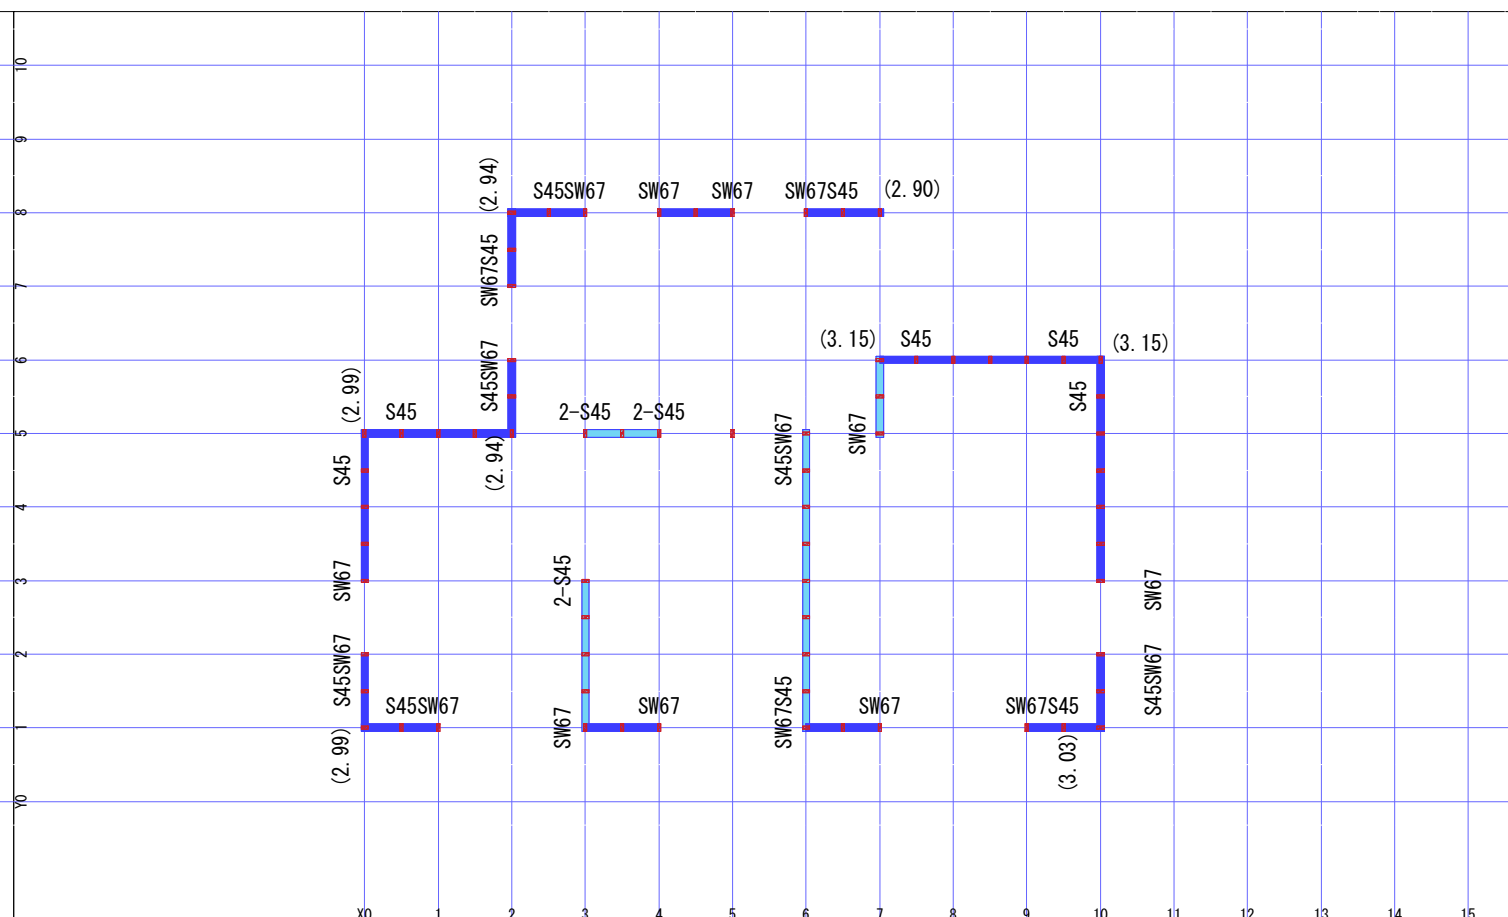

1階柱頭 金物配置図

2階柱頭 金物配置図

1階柱脚 金物配置図

2階柱脚 金物配置図

作成者名 キャリアネット	作成日 2010/09/21	邸名 F邸
特記事項		2F屋根