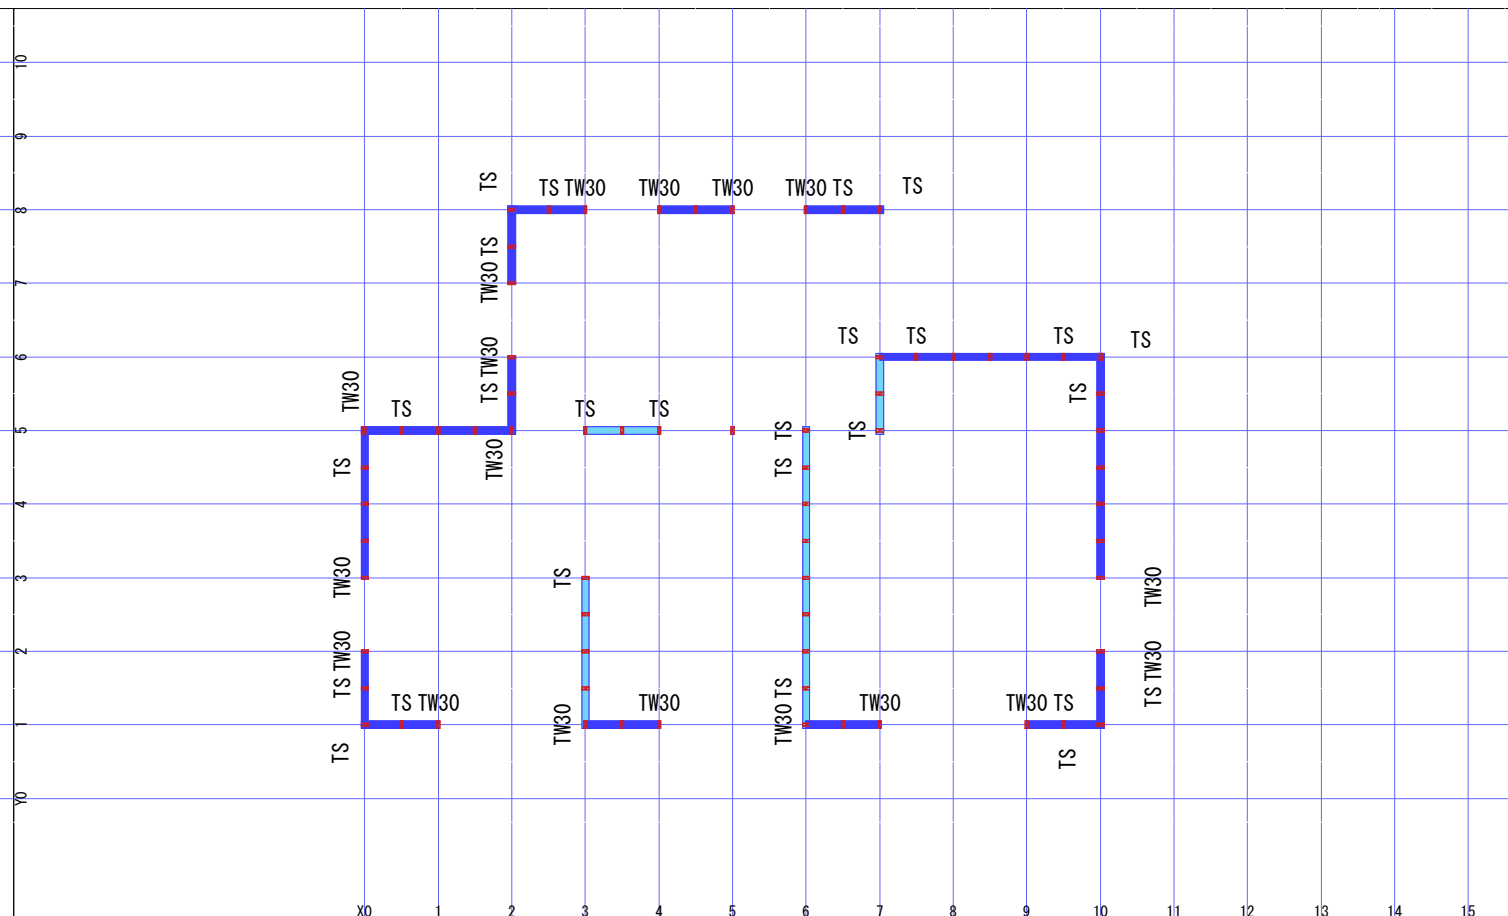

1階柱頭 金物配置図

2階柱頭 金物配置図

1階柱脚 金物配置図

2階柱脚 金物配置図

作成者名 キャリアネット	作成日 2010/09/21	邸名 F邸
特記事項		2F屋根