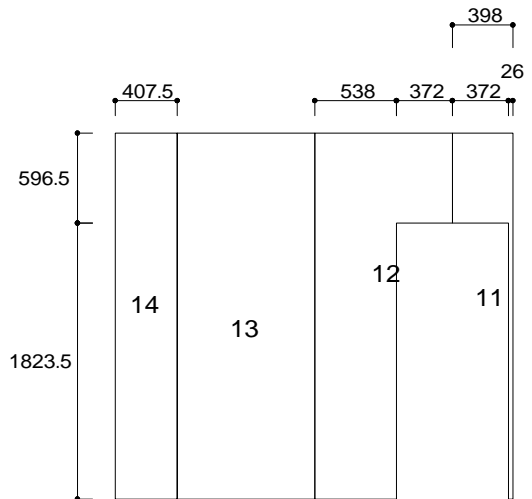

GB-R 2420 × 910t12.5
2F-1子供室-4

GB-R 2420 × 910t12.5
2F-1子供室-3

GB-R 2420 × 910t12.5
2F-1子供室-2

GB-R 2420 × 910t12.5
2F-1子供室-1

キャリアネット株式会社

〒468-0041 名古屋市天白区保呂町2506番地
TEL 052-804-5118 FAX 052-809-1486

承認

担当

工事名称

図面名称

壁 石膏ボード割付図

設計年月日

縮尺

S=1/50

図面番号