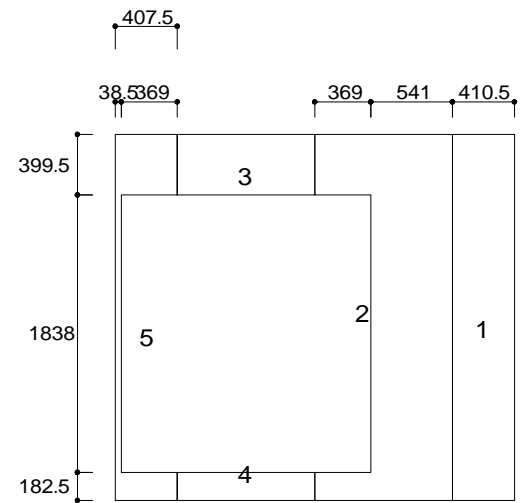

GB-R 2420 × 910t12.5
2F-1子供室-4

GB-R 2420 × 910t12.5
2F-1子供室-3

GB-R 2420 × 910t12.5
2F-1子供室-2

GB-R 2420 × 910t12.5
2F-1子供室-1

キャリアネット株式会社

〒468-0041 名古屋市天白区保呂町2506番地
TEL 052-804-5118 FAX 052-809-1486

承認

担当

工事名称

図面名称

壁 石膏ボード割付図

設計年月日

縮尺

S=1/50

図面番号