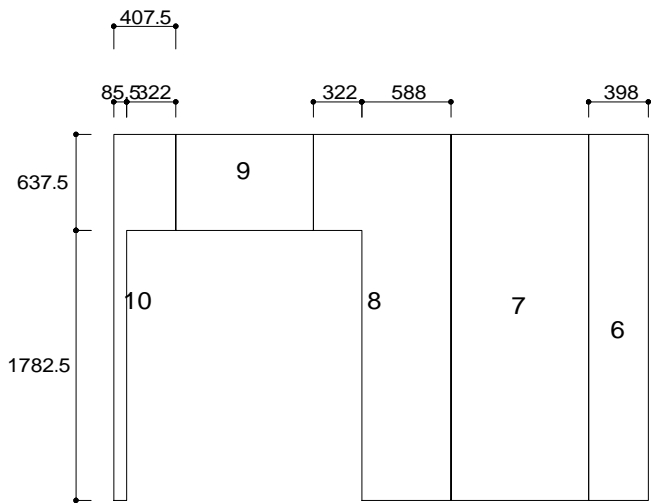

GB-R 2420 × 910t12.5
2F-1子供室-4

GB-R 2420 × 910t12.5
2F-1子供室-3

GB-R 2420 × 910t12.5
2F-1子供室-2

GB-R 2420 × 910t12.5
2F-1子供室-1

キャリアネット株式会社

〒468-0041 名古屋市天白区保呂町2506番地
TEL 052-804-5118 FAX 052-809-1486

承認

担当

工事名称

図面名称

壁 石膏ボード割付図

設計年月日

縮尺

S=1/50

図面番号